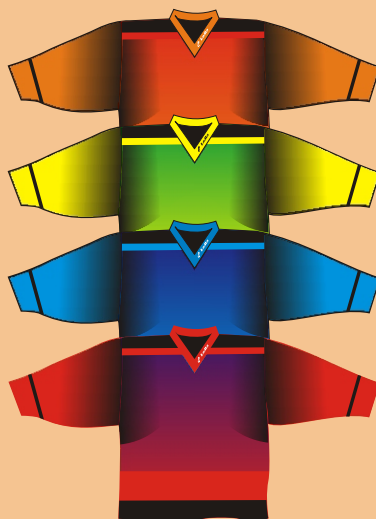

BRUME

Sublimovaný dres
Materiál 100% polyester
Velikost XS-XXL