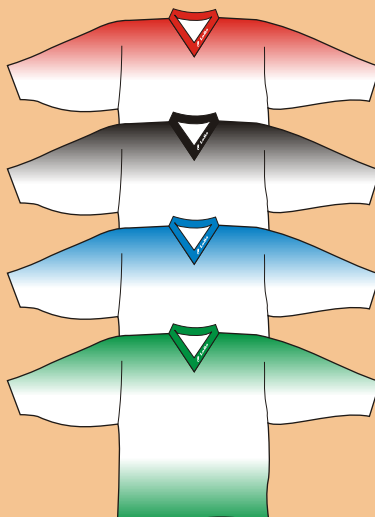

VAPOR

Sublimovaný dres
Materiál 100% polyester
Velikost XS-XXL